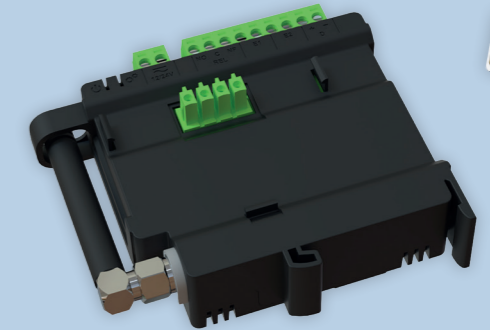

Sérigraphie offerte (par 300 min.)

PACK EASYCONNECT by NORALSY

- Centrale de gestion 4G EASYCONNECT
- Lecteur VIGIK+ T25
- Forfait prépayé intégré 10 ans
- + 20 badges de proximité Mifare 1K

La centrale se clipse au lecteur, plus besoin de liaison filaire !

x20

PACK EASYCONNECT + 20 BADGES

PROMOEASY25-1 (DECC-T + 20 KCP8-N)

CLAVIER CODÉ AUTONOME

CLAVIER PROFIL 2

- Clavier codé PORTACODE autonome
- Finition aluminium ARGENT
- Avec réservation T25 et bouchon aluminium