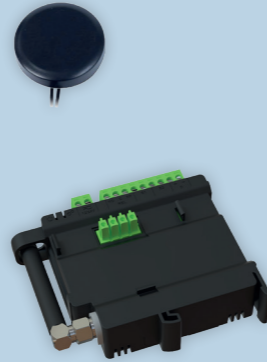

PARIS EST MAGIQUE

GDV
PARIS

DU 7 AU 30 AVRIL 2026

À l'occasion de l'ouverture de notre agence de PARIS,
GDV vous réserve des OFFRES EXCEPTIONNELLES,
des PROMOTIONS et des CADEAUX !

KIT STELLAR

- Platine 4G MINI aluminium argent
- Centrale VIGIK+ connectée
- Antenne déportée 4G
- Boîtier de pose en saillie
- Forfait prépayé 15 ans
- 20 badges digitaux (10 logements)
- 40 badges digitaux (20 logements)

KIT STELLAR - 10 LOGEMENTS

DTP4GVP-A10L

KIT STELLAR - 20 LOGEMENTS

DTP4GVP-A20L

KIT 4G MINI

- Platine 4G MINI aluminium argent
- Centrale VIGIK+ connectée
- Antenne déportée 4G

COMMANDE À L'UNITÉ :

DTP4GVP-A

COMMANDE PAR 3 :

DTP4GVP-A

BADGES & TÉLÉCOMMANDES

BADGES

- Badges de proximité Mifare 1K

COMMANDE PAR 200 :

KCP8-N

COMMANDE PAR 500 :